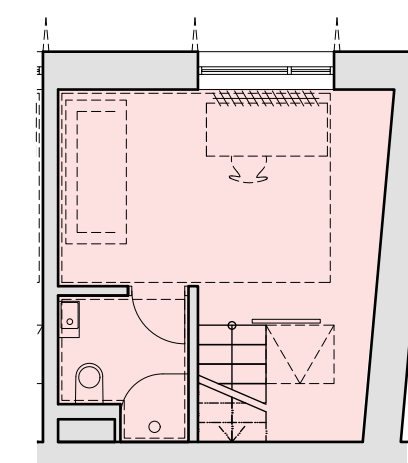

**BYT C4**

Č.	MÍSTNOST	m <sup>2</sup>	
C4.01	PRACOVNA	14.5	
C4.02	KOUPELNA	2.9	17.4
C4.11	KUCHYŇ	10.5	
C4.12	JÍDELNA	11.9	
C4.13	KOUPELNA	2.5	
C4.14	VSTUPNÍ HALA	5.6	
C4.15	SCHODIŠTĚ	3.7	34.2
C4.21	OBÝVACÍ POKOJ	13.2	
C4.22	LOŽNICE	15.8	
C4.23	KOUPELNA	2.7	
C4.25	SCHODIŠTĚ	3.9	35.6
UŽITNÁ PLOCHA CELKEM		87.2	
TERASA		6.7	

**BYT C - PERSPEKTIVA**

**SUT**

**1NP**

**2NP**
**APT C4**  
 scale 1:100
