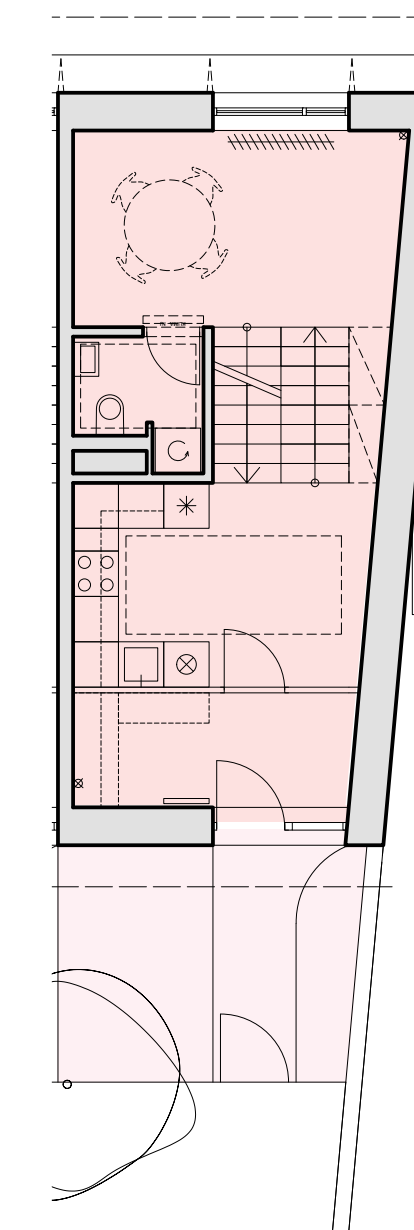

**BYT C4**

Č.	MÍSTNOST	m <sup>2</sup>	
C4.01	PRACOVNA	14.5	
C4.02	KOUPELNA	2.9	17.4
C4.11	KUCHYŇ	10.5	
C4.12	JÍDELNA	11.9	
C4.13	KOUPELNA	2.5	
C4.14	VSTUPNÍ HALA	5.6	
C4.15	SCHODIŠTĚ	3.7	34.2
C4.21	OBÝVACÍ POKOJ	13.2	
C4.22	LOŽNICE	15.8	
C4.23	KOUPELNA	2.7	
C4.25	SCHODIŠTĚ	3.9	35.6
UŽITNÁ PLOCHA CELKEM		87.2	
TERASA		6.7	

**BYT C - PERSPEKTIVA**

**SUT**

**1NP**

**2NP**
**APT C4**  
 scale 1:100
