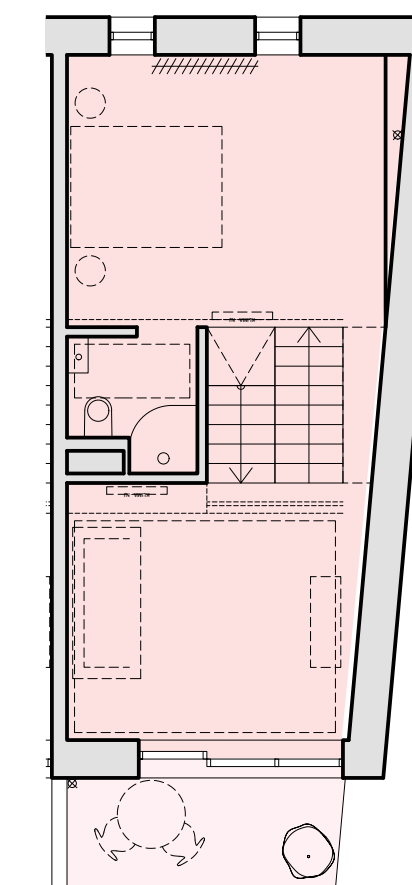

**BYT C4**

Č.	MÍSTNOST	m <sup>2</sup>	
C4.01	PRACOVNA	14.5	
C4.02	KOUPELNA	2.9	17.4
C4.11	KUCHYŇ	10.5	
C4.12	JÍDELNA	11.9	
C4.13	KOUPELNA	2.5	
C4.14	VSTUPNÍ HALA	5.6	
C4.15	SCHODIŠTĚ	3.7	34.2
C4.21	OBÝVACÍ POKOJ	13.2	
C4.22	LOŽNICE	15.8	
C4.23	KOUPELNA	2.7	
C4.25	SCHODIŠTĚ	3.9	35.6
UŽITNÁ PLOCHA CELKEM		87.2	
TERASA		6.7	

**BYT C - PERSPEKTIVA**

**SUT**

**1NP**

**2NP**
**APT C4**  
 scale 1:100
