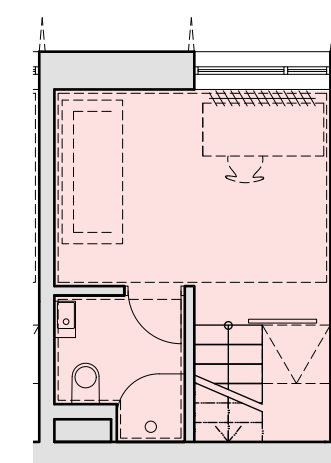

BYT C3

Č.	MÍSTNOST	m ²	
C3.01	PRACOVNA	11.8	
C3.02	KOUPELNA	2.9	14.7
C3.11	KUCHYŇ	9.8	
C3.12	JÍDELNA	9.4	
C3.13	KOUPELNA	2.5	
C3.14	VSTUPNÍ HALA	5.8	
C3.15	SCHODIŠTĚ	3.7	31.2
C3.21	OBÝVACÍ POKOJ	12.4	
C3.22	LOŽNICE	13.8	
C3.23	KOUPELNA	2.7	
C3.25	SCHODIŠTĚ	3	31.9
UŽITNÁ PLOCHA CELKEM		77.8	
TERASA		5.2	

BYT C - PERSPEKTIVA

SUT

1NP

2NP