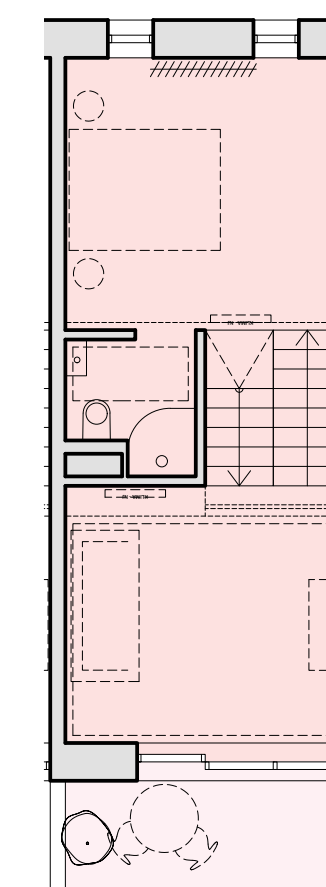

BYT C3

Č.	MÍSTNOST	m ²	
C3.01	PRACOVNA	11.8	
C3.02	KOUPELNA	2.9	14.7
C3.11	KUCHYŇ	9.8	
C3.12	JÍDELNA	9.4	
C3.13	KOUPELNA	2.5	
C3.14	VSTUPNÍ HALA	5.8	
C3.15	SCHODIŠTĚ	3.7	31.2
C3.21	OBÝVACÍ POKOJ	12.4	
C3.22	LOŽNICE	13.8	
C3.23	KOUPELNA	2.7	
C3.25	SCHODIŠTĚ	3	31.9
UŽITNÁ PLOCHA CELKEM		77.8	
TERASA		5.2	

BYT C - PERSPEKTIVA

SUT

1NP

2NP