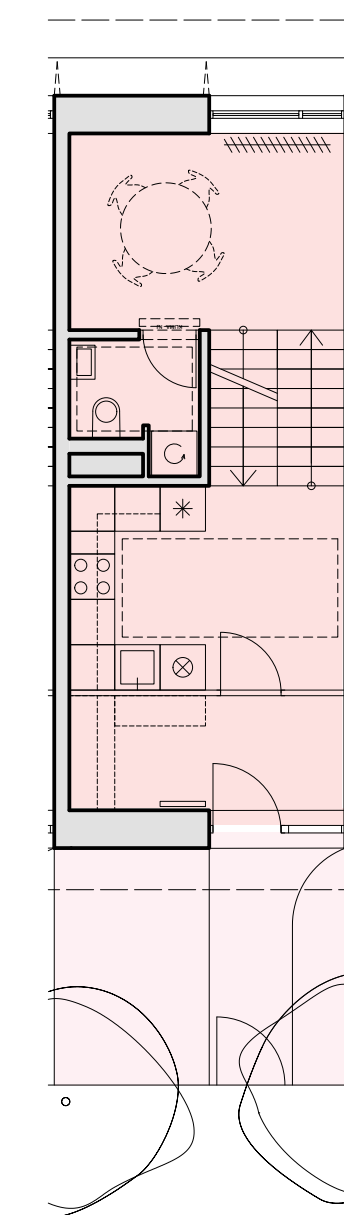

BYT C3

Č.	MÍSTNOST	m ²	
C3.01	PRACOVNA	11.8	
C3.02	KOUPELNA	2.9	14.7
C3.11	KUCHYŇ	9.8	
C3.12	JÍDELNA	9.4	
C3.13	KOUPELNA	2.5	
C3.14	VSTUPNÍ HALA	5.8	
C3.15	SCHODIŠTĚ	3.7	31.2
C3.21	OBÝVACÍ POKOJ	12.4	
C3.22	LOŽNICE	13.8	
C3.23	KOUPELNA	2.7	
C3.25	SCHODIŠTĚ	3	31.9
UŽITNÁ PLOCHA CELKEM		77.8	
TERASA		5.2	

BYT C - PERSPEKTIVA

SUT

1NP

2NP