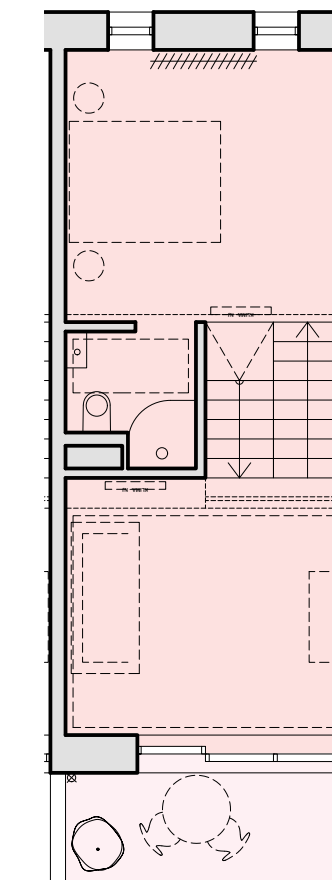

**BYT C2**

Č.	MÍSTNOST	m <sup>2</sup>	
C2.01	PRACOVNA	11.8	
C2.02	KOUPELNA	2.9	14.7
C2.11	KUCHYŇ	9.8	
C2.12	JÍDELNA	9.4	
C2.13	KOUPELNA	2.5	
C2.14	VSTUPNÍ HALA	5.8	
C2.15	SCHODIŠTĚ	3.7	31.2
C2.21	OBÝVACÍ POKOJ	12.4	
C2.22	LOŽNICE	13.8	
C2.23	KOUPELNA	2.7	
C2.25	SCHODIŠTĚ	3	31.9
UŽITNÁ PLOCHA CELKEM		77.8	
TERASA		5.2	

BYT C - PERSPEKTIVA

SUT

1NP

2NP

APT C2  
scale 1:100