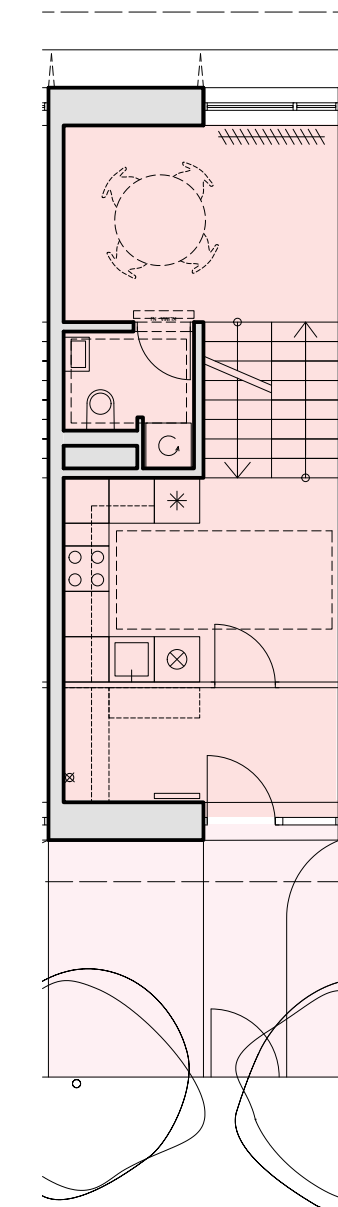

**BYT C2**

Č.	MÍSTNOST	m <sup>2</sup>	
C2.01	PRACOVNA	11.8	
C2.02	KOUPELNA	2.9	14.7
C2.11	KUCHYŇ	9.8	
C2.12	JÍDELNA	9.4	
C2.13	KOUPELNA	2.5	
C2.14	VSTUPNÍ HALA	5.8	
C2.15	SCHODIŠTĚ	3.7	31.2
C2.21	OBÝVACÍ POKOJ	12.4	
C2.22	LOŽNICE	13.8	
C2.23	KOUPELNA	2.7	
C2.25	SCHODIŠTĚ	3	31.9
UŽITNÁ PLOCHA CELKEM		77.8	
TERASA		5.2	

BYT C - PERSPEKTIVA

SUT

1NP

2NP

APT C2  
scale 1:100