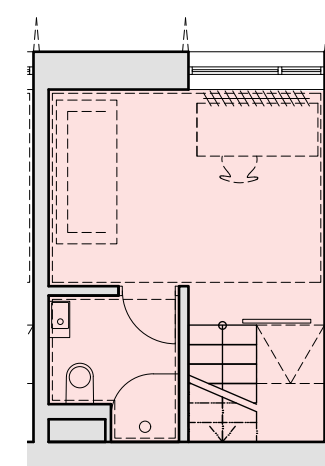

**BYT C2**

Č.	MÍSTNOST	m <sup>2</sup>	
C2.01	PRACOVNA	11.8	
C2.02	KOUPELNA	2.9	14.7
C2.11	KUCHYŇ	9.8	
C2.12	JÍDELNA	9.4	
C2.13	KOUPELNA	2.5	
C2.14	VSTUPNÍ HALA	5.8	
C2.15	SCHODIŠTĚ	3.7	31.2
C2.21	OBÝVACÍ POKOJ	12.4	
C2.22	LOŽNICE	13.8	
C2.23	KOUPELNA	2.7	
C2.25	SCHODIŠTĚ	3	31.9
UŽITNÁ PLOCHA CELKEM		77.8	
TERASA		5.2	

BYT C - PERSPEKTIVA

SUT

1NP

2NP

APT C2  
scale 1:100