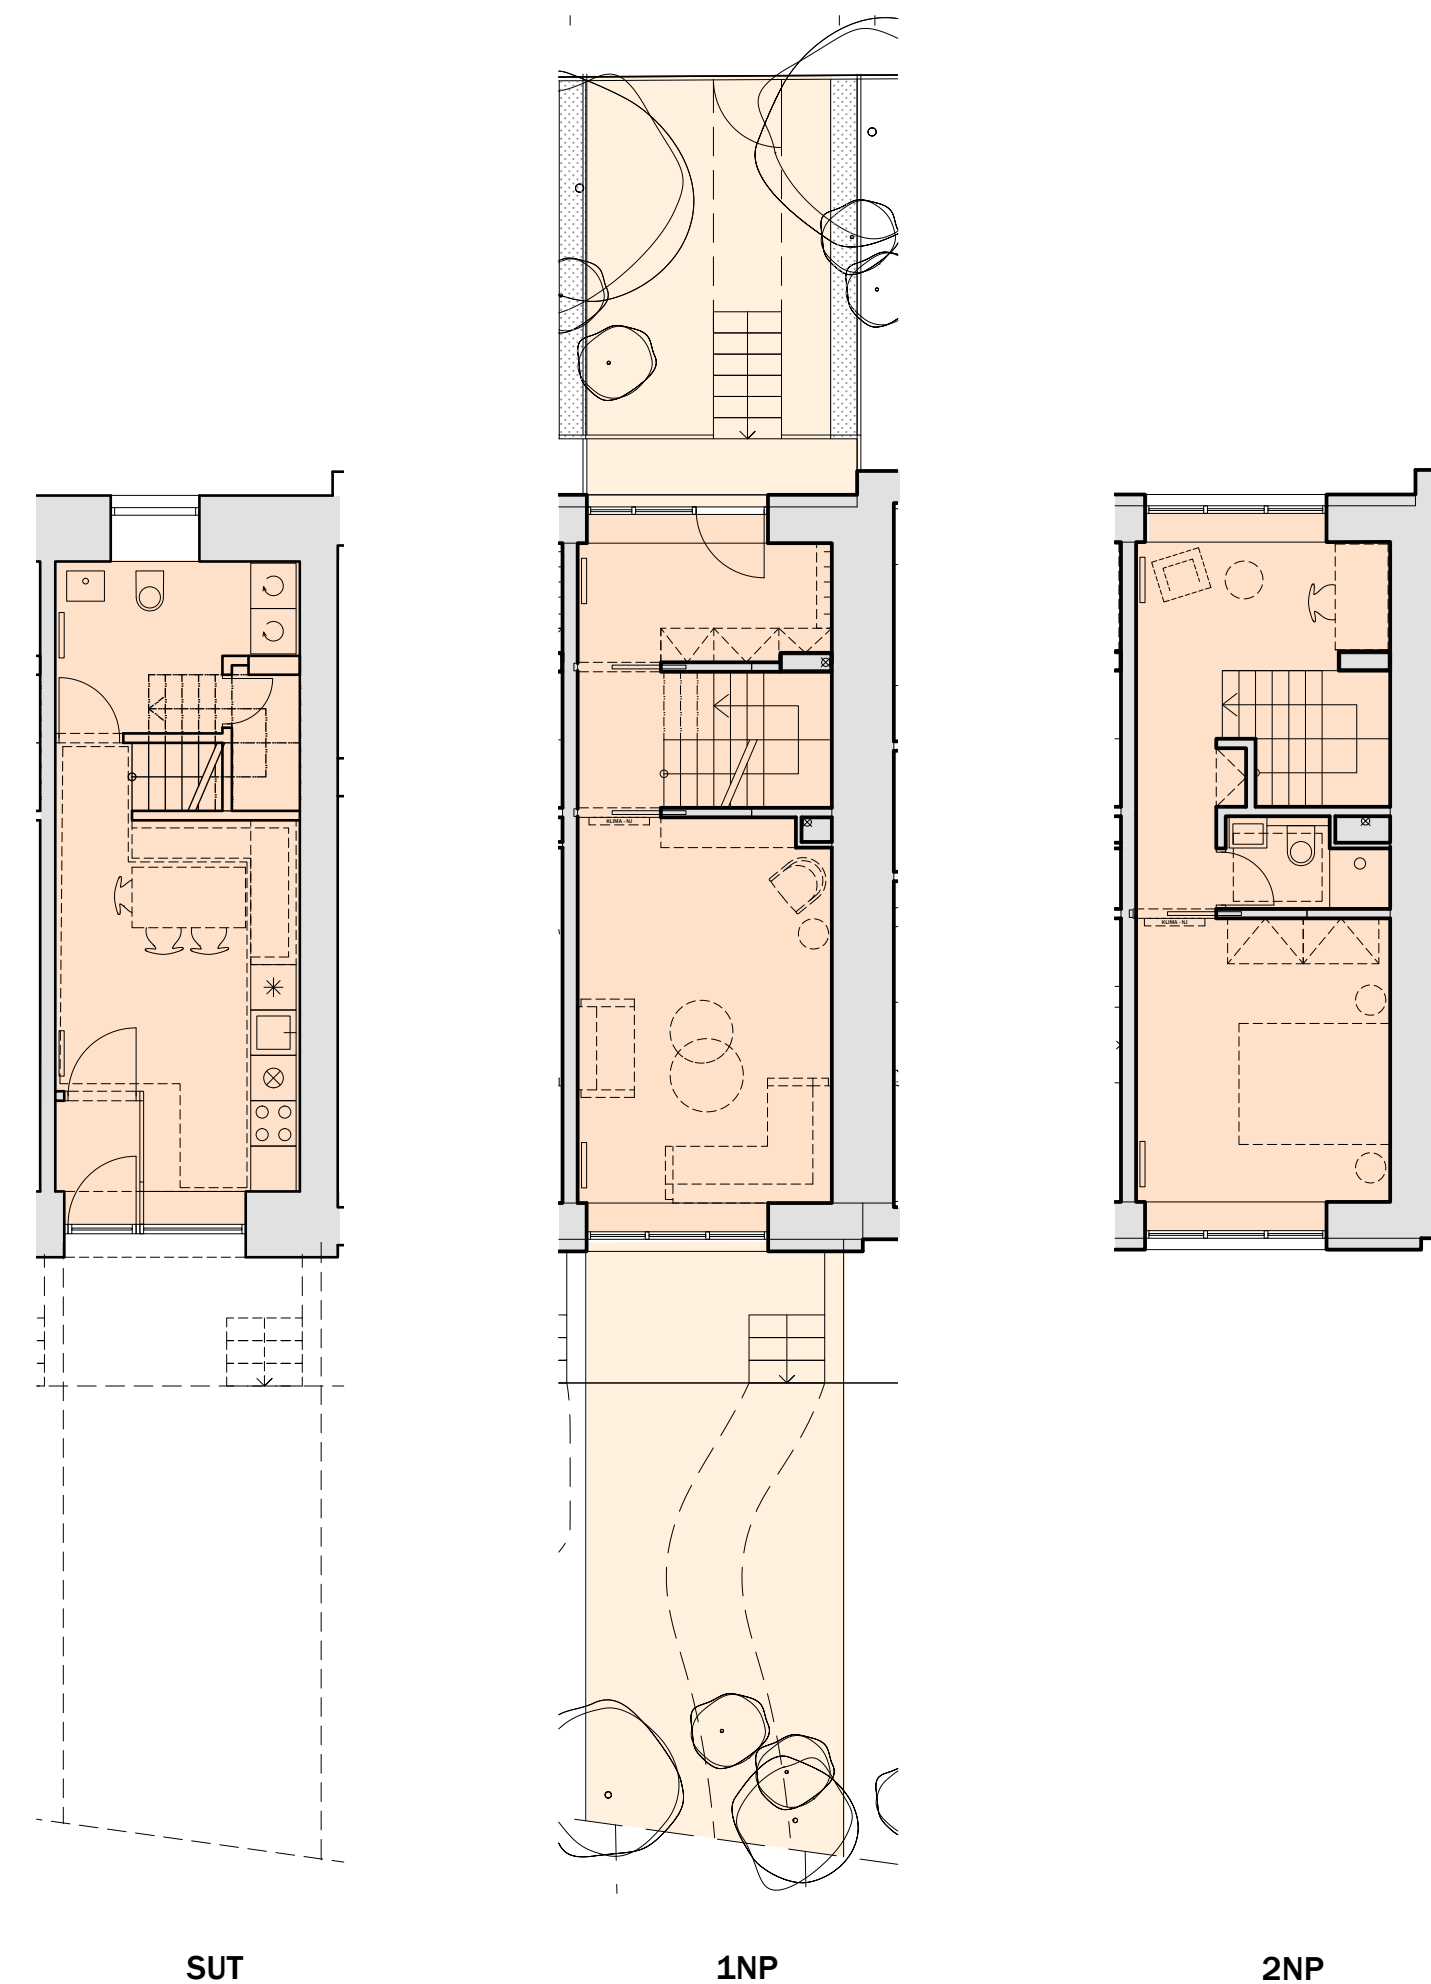

BYT B5

Č.	MÍSTNOST	m ²	
B5.01	KUCHYŇ / JÍDELNA	15.3	24.2
B5.02	PRÁDELNA	7.6	
B5.03	ZÁDVEŘÍ	1.3	
B5.11	OBÝVACÍ POKOJ	16.9	28.1
B5.12	VSTUPNÍ ŠATNA/ CHODBA	7.3	
B5.13	SCHODIŠTĚ	3.9	
B5.21	LOŽNICE	12.5	27.7
B5.22	PRACOVNA	9.2	
B5.23	KOUPELNA	2.4	
B5.24	SCHODIŠTĚ	3.6	
UŽITNÁ PLOCHA CELKEM		80	

BYT B - PERSPEKTIVA

APT B5
 scale 1:100
