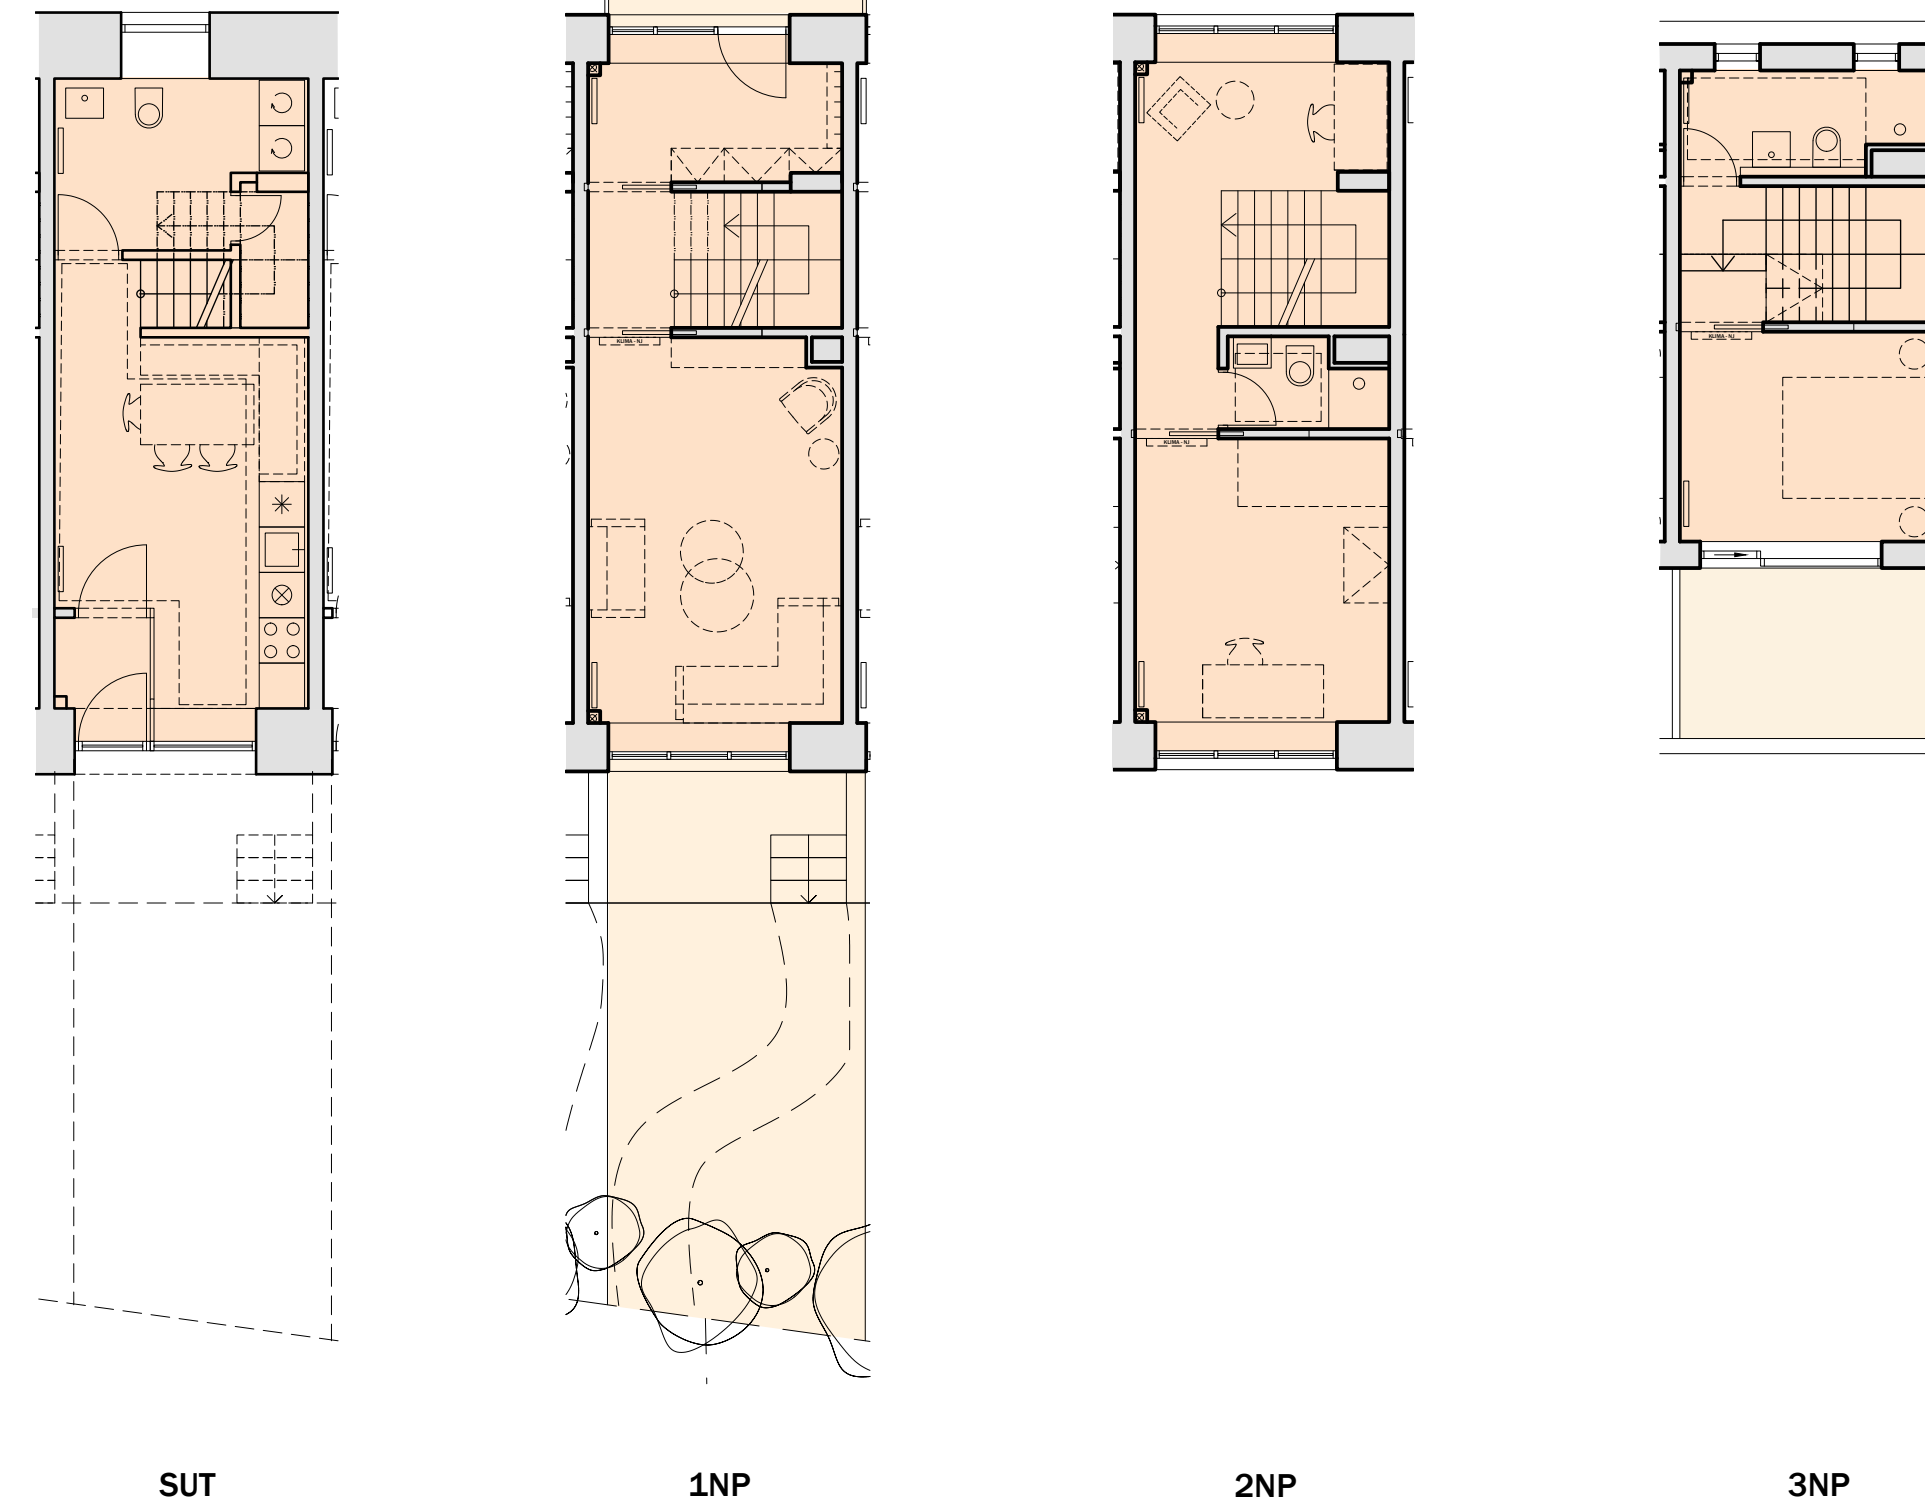

BYT B4

Č.	MÍSTNOST	m2	
B4.01	KUCHYŇ / JÍDELNA	15.9	
B4.02	PRÁDELNA	7.9	
B4.03	ZÁDVEŘÍ	1.4	25.2
B4.11	OBÝVACÍ POKOJ	16.9	
B4.12	VSTUPNÍ ŠATNA/ CHODBA	7.3	
B4.13	SCHODIŠTĚ	3.9	28.1
B4.21	LOŽNICE	12.5	
B4.22	PRACOVNA	9	
B4.23	KOUPELNA	2.4	
B4.24	SCHODIŠTĚ	3.9	27.8
B4.31	LOŽNICE	12	
B4.32	KOUPELNA	4.1	
B4.33	SCHODIŠTĚ	3.3	19.4
UŽITNÁ PLOCHA CELKEM		100.5	
TERASA		8.3	

BYT B - PERSPEKTIVA

APT B4
scale 1:100