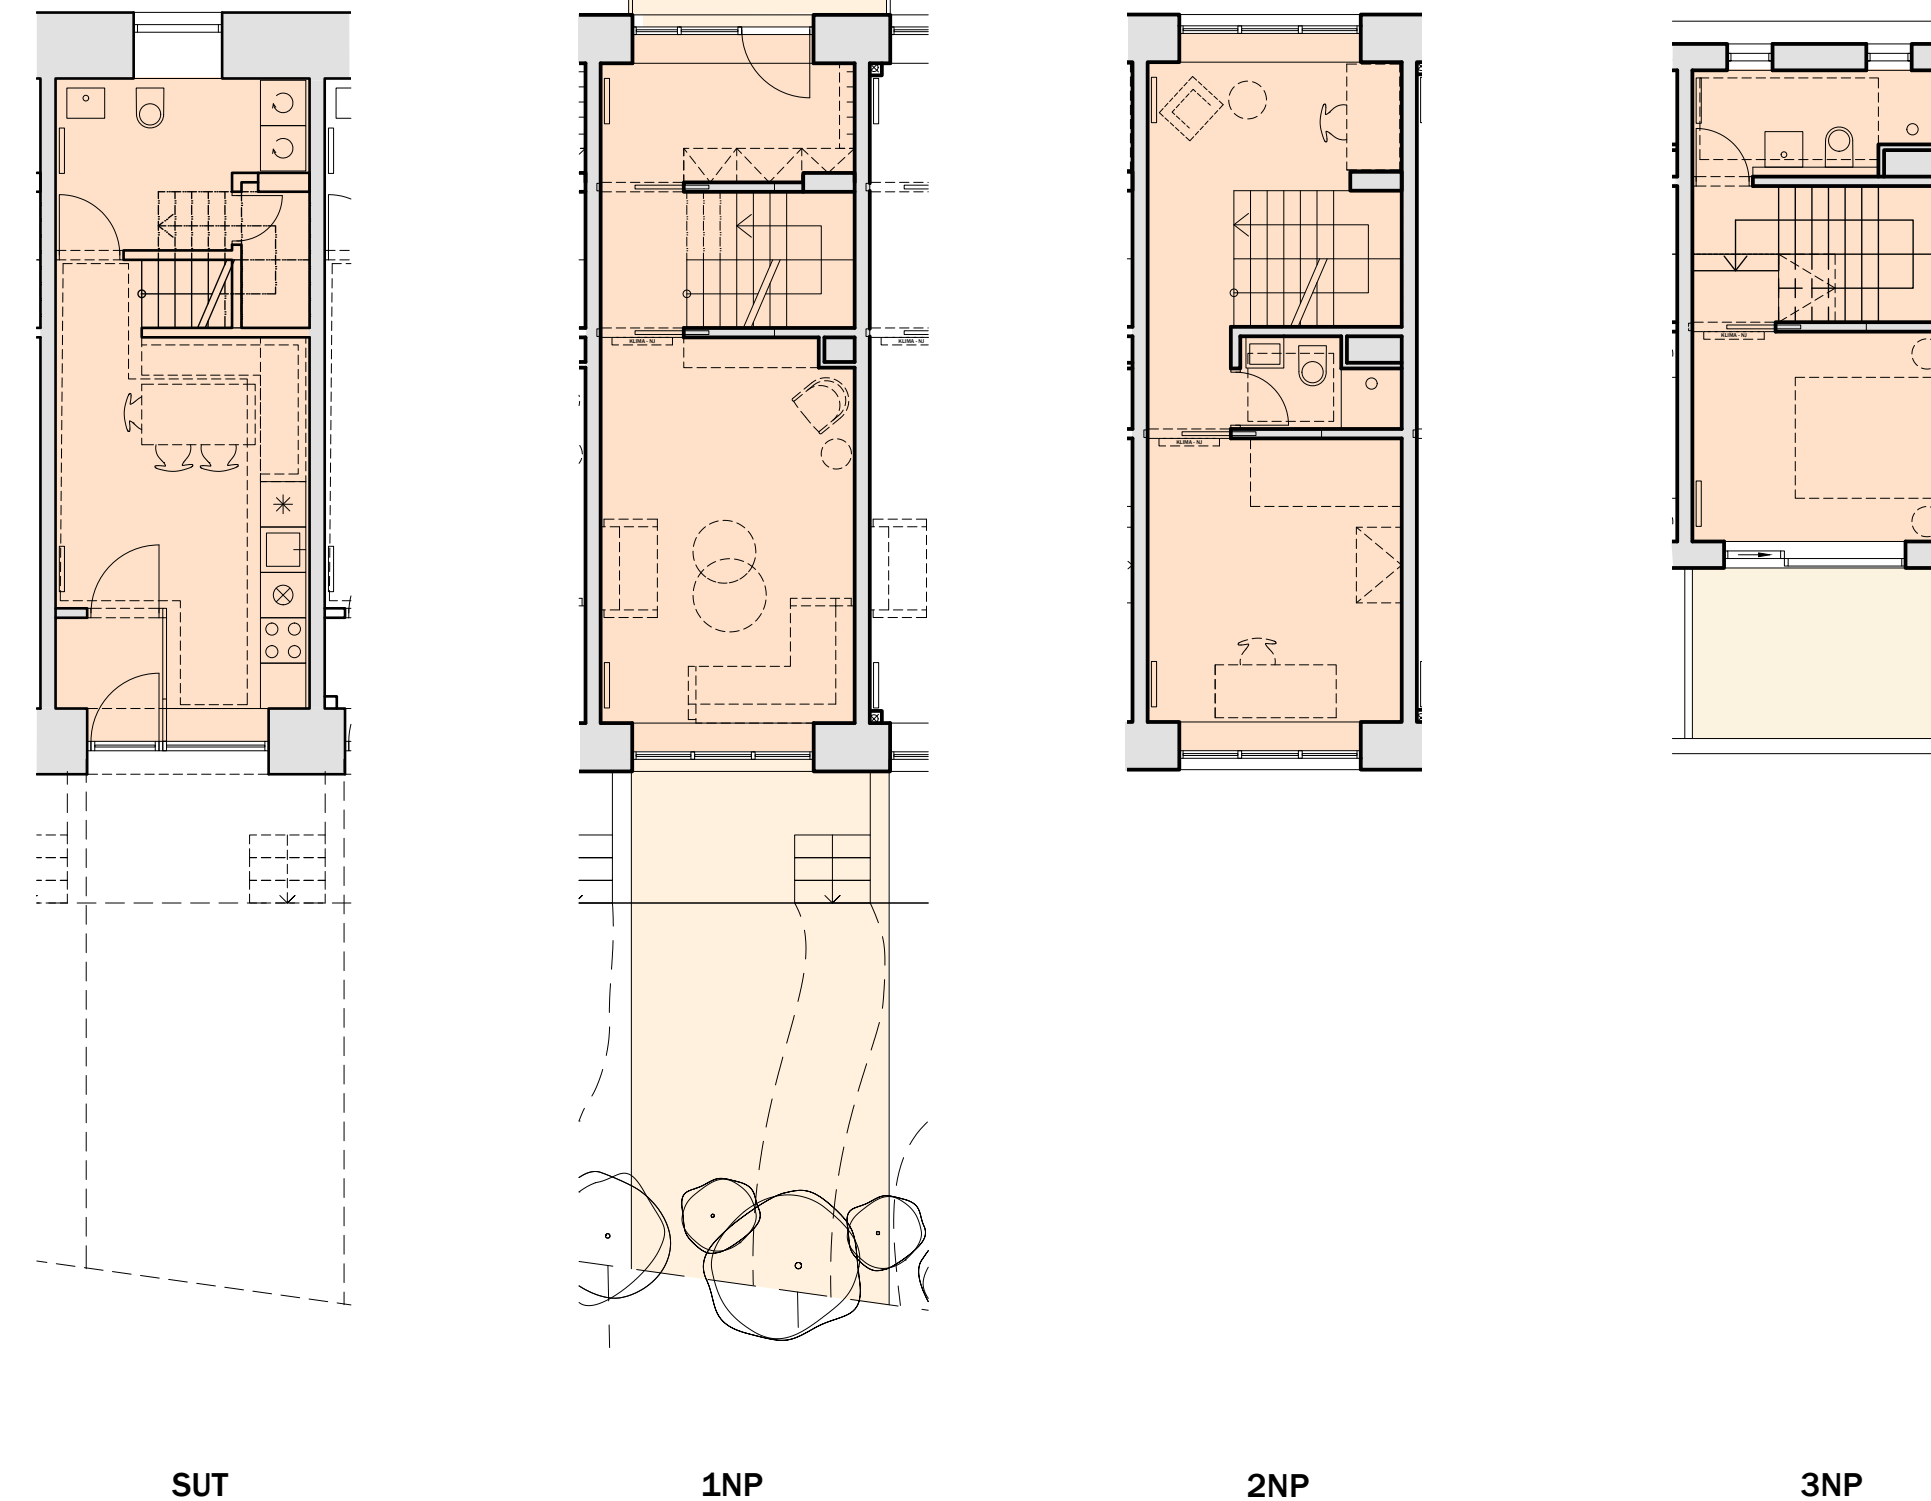

BYT B3

Č.	MÍSTNOST	m ²	
B3.01	KUCHYŇ / JÍDELNA	15.7	
B3.02	PRÁDELNA	7.9	
B3.03	ZÁDVEŘÍ	1.7	25.3
B3.11	OBÝVACÍ POKOJ	16.9	
B3.12	VSTUPNÍ ŠÁTNA/ CHODBA	7.3	
B3.13	SCHODIŠTĚ	3.9	28.1
B3.21	LOŽNICE	12.5	
B3.22	PRACOVNA	9	
B3.23	KOUPELNA	2.4	
B3.24	SCHODIŠTĚ	3.9	27.8
B3.31	LOŽNICE	12	
B3.32	KOUPELNA	4.1	
B3.33	SCHODIŠTĚ	3.3	19.4
UŽITNÁ PLOCHA CELKEM		100.6	
TERASA		8	

BYT B - PERSPEKTIVA

APT B3
 scale 1:100
