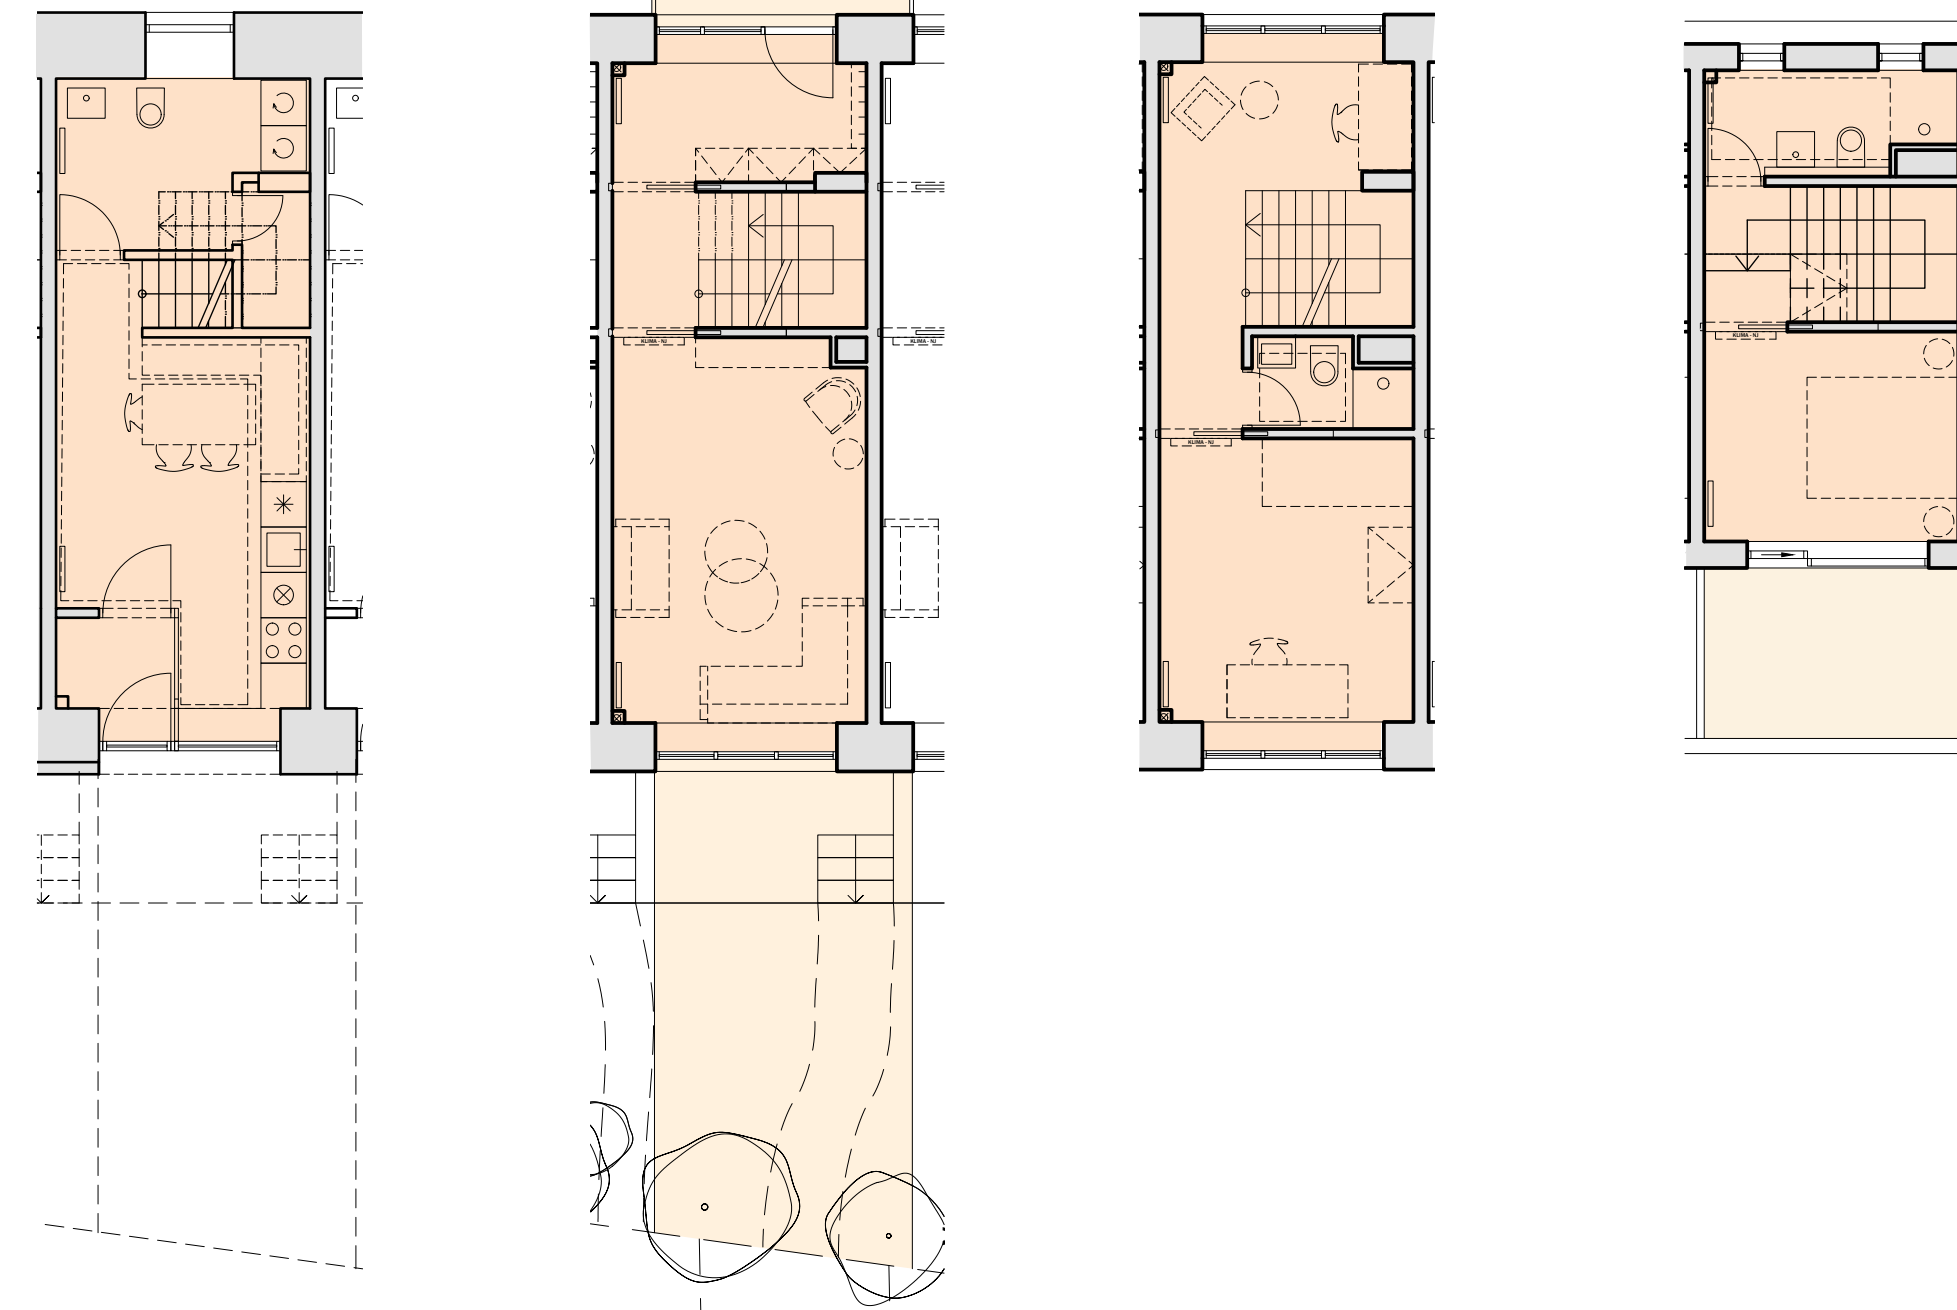

BYT B2

Č.	MÍSTNOST	m ²	
B2.01	KUCHYŇ / JÍDELNA	15.5	
B2.02	PRÁDELNA	7.9	
B2.03	ZÁDVEŘÍ	1.8	25.2
B2.11	OBÝVACÍ POKOJ	16.9	
B2.12	VSTUPNÍ ŠÁTNA/ CHODBA	7.3	
B2.13	SCHODIŠTĚ	3.9	28.1
B2.21	LOŽNICE	12.5	
B2.22	PRACOVNA	9	
B2.23	KOUPELNA	2.4	
B2.24	SCHODIŠTĚ	3.9	27.8
B2.31	LOŽNICE	12	
B2.32	KOUPELNA	4.1	
B2.33	SCHODIŠTĚ	3.3	19.4
UŽITNÁ PLOCHA CELKEM		100.5	
B2.34	TERASA	8	

BYT B - PERSPEKTIVA

SUT

1NP

2NP

3NP

APT B2
scale 1:100