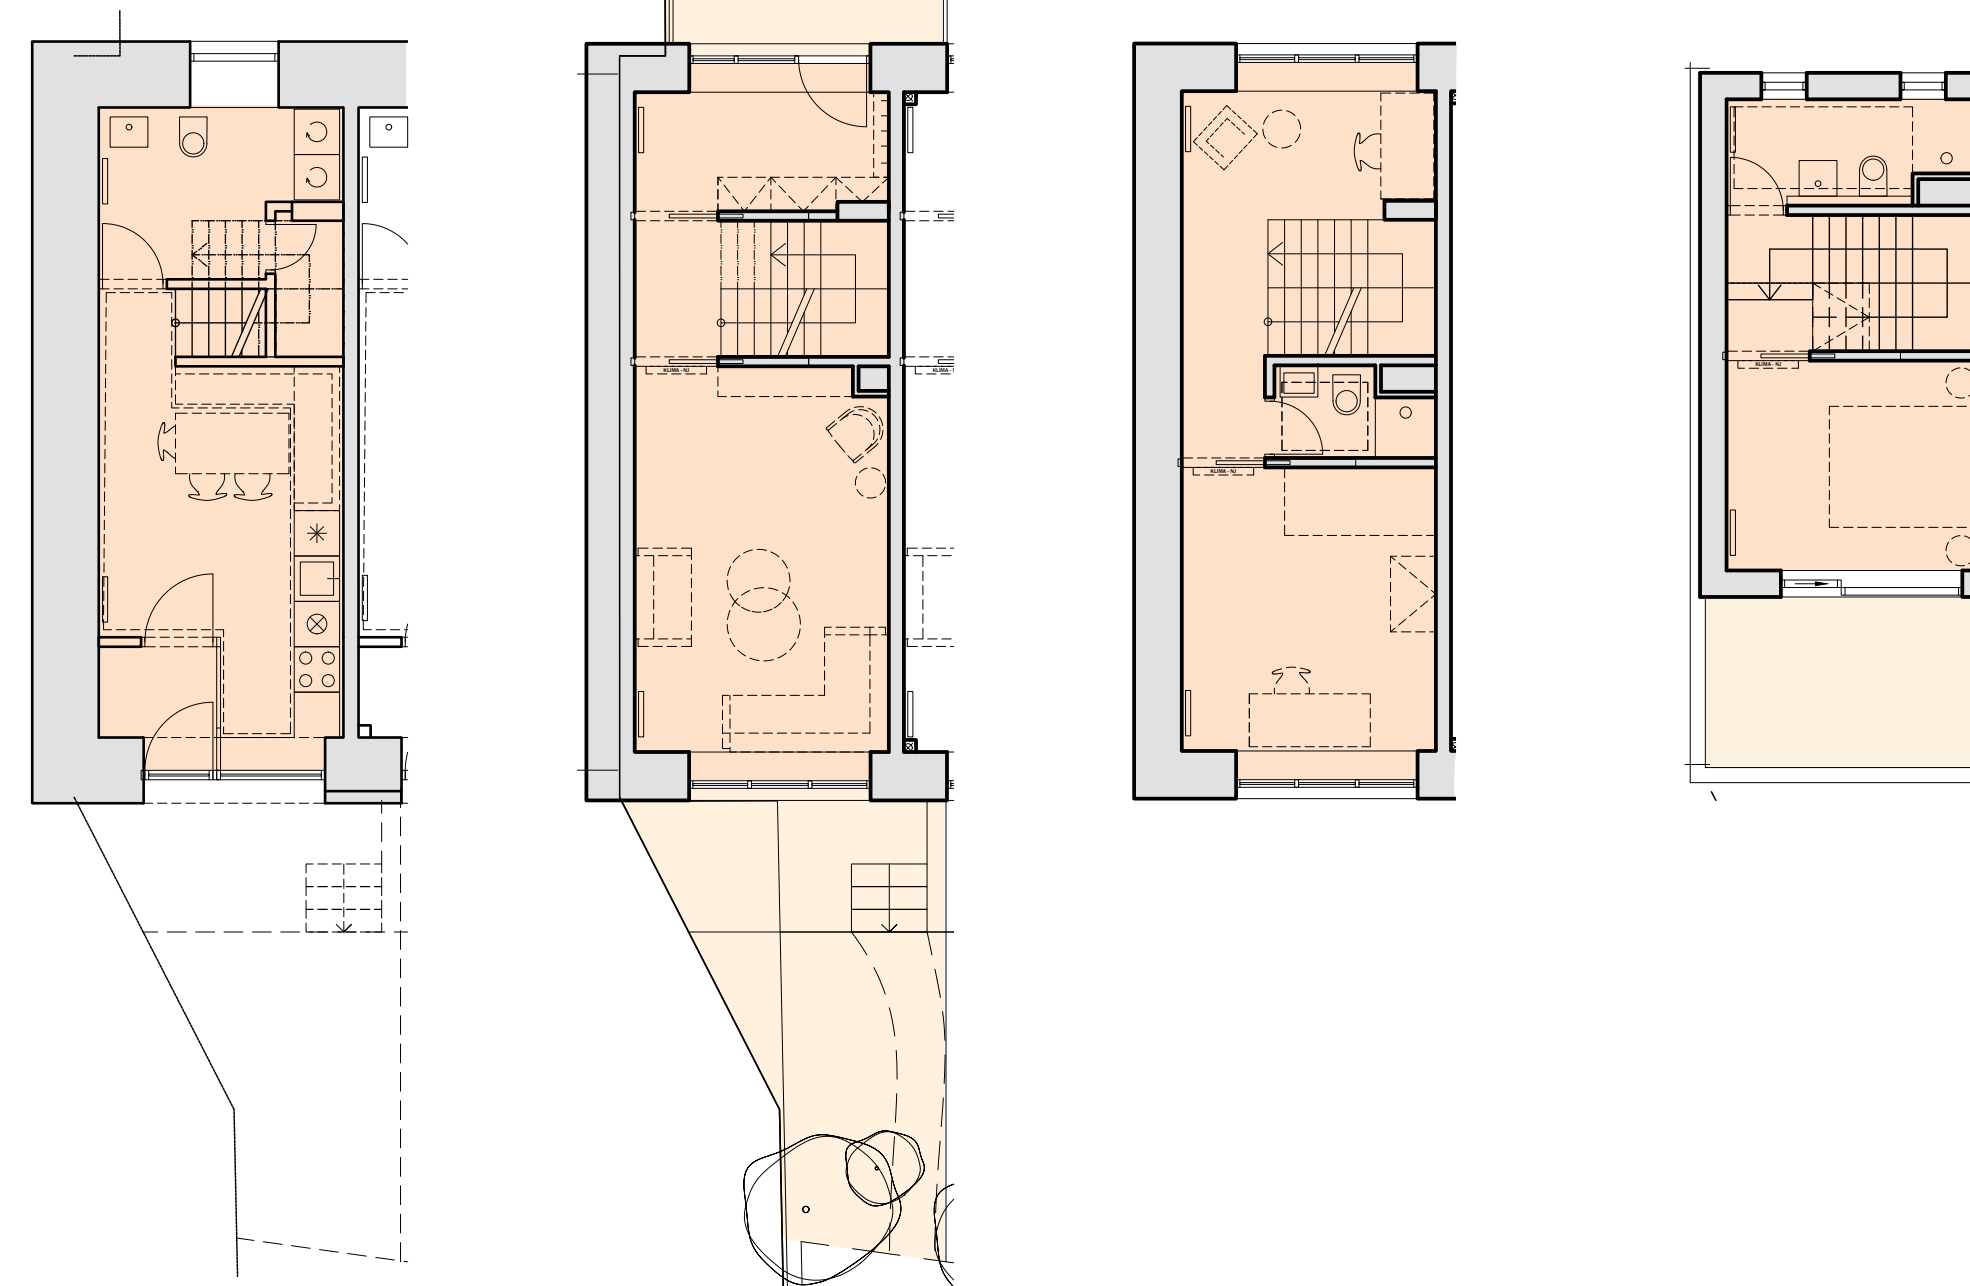

BYT B1

Č.	MÍSTNOST	m ²	
B1.01	KUCHYŇ / JÍDELNA	14.7	
B1.02	PRÁDELNA	7.6	
B1.03	ZÁDVEŘÍ	1.8	24.1
B1.11	OBÝVACÍ POKOJ	16.9	
B1.12	VSTUPNÍ ŠATNA/ CHODBA	7.3	
B1.13	SCHODIŠTĚ	3.9	28.1
B1.21	LOŽNICE	12.5	
B1.22	PRACOVNA	9.0	
B1.23	KOUPELNA	2.4	
B1.24	SCHODIŠTĚ	3.9	27.8
B1.31	LOŽNICE	12.0	
B1.32	KOUPELNA	4.1	
B1.33	SCHODIŠTĚ	3.3	19.4
UŽITNÁ PLOCHA CELKEM		99.4	
TERASA		8.3	

BYT B - PERSPEKTIVA

SUT

1NP

2NP

3NP

APT B1
 scale 1:100
