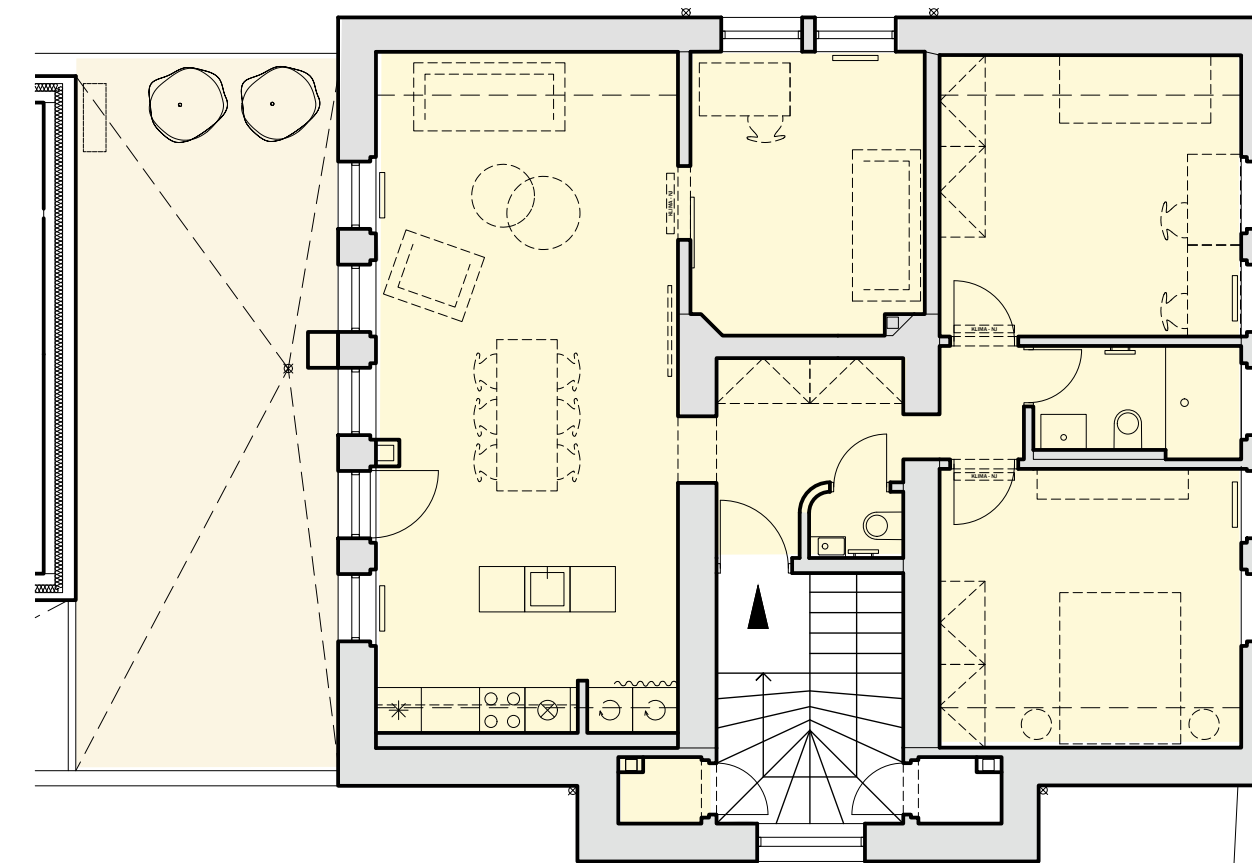

BYT A4

Č.	MÍSTNOST	m ²
A4.31	KUCHYŇ/ JÍDELNA/ OBÝVACÍ POKOJ	35.8
A4.32	PRACOVNA	11.4
A4.33	LOŽNICE	14.8
A4.34	LOŽNICE	14.7
A4.35	KOUPELNA	3.9
A4.36	WC	1
A4.37	FOYER	7.5
UŽITNÁ PLOCHA CELKEM		89.1
TERASA		31.8

3NP

APT A4
scale 1:100

21