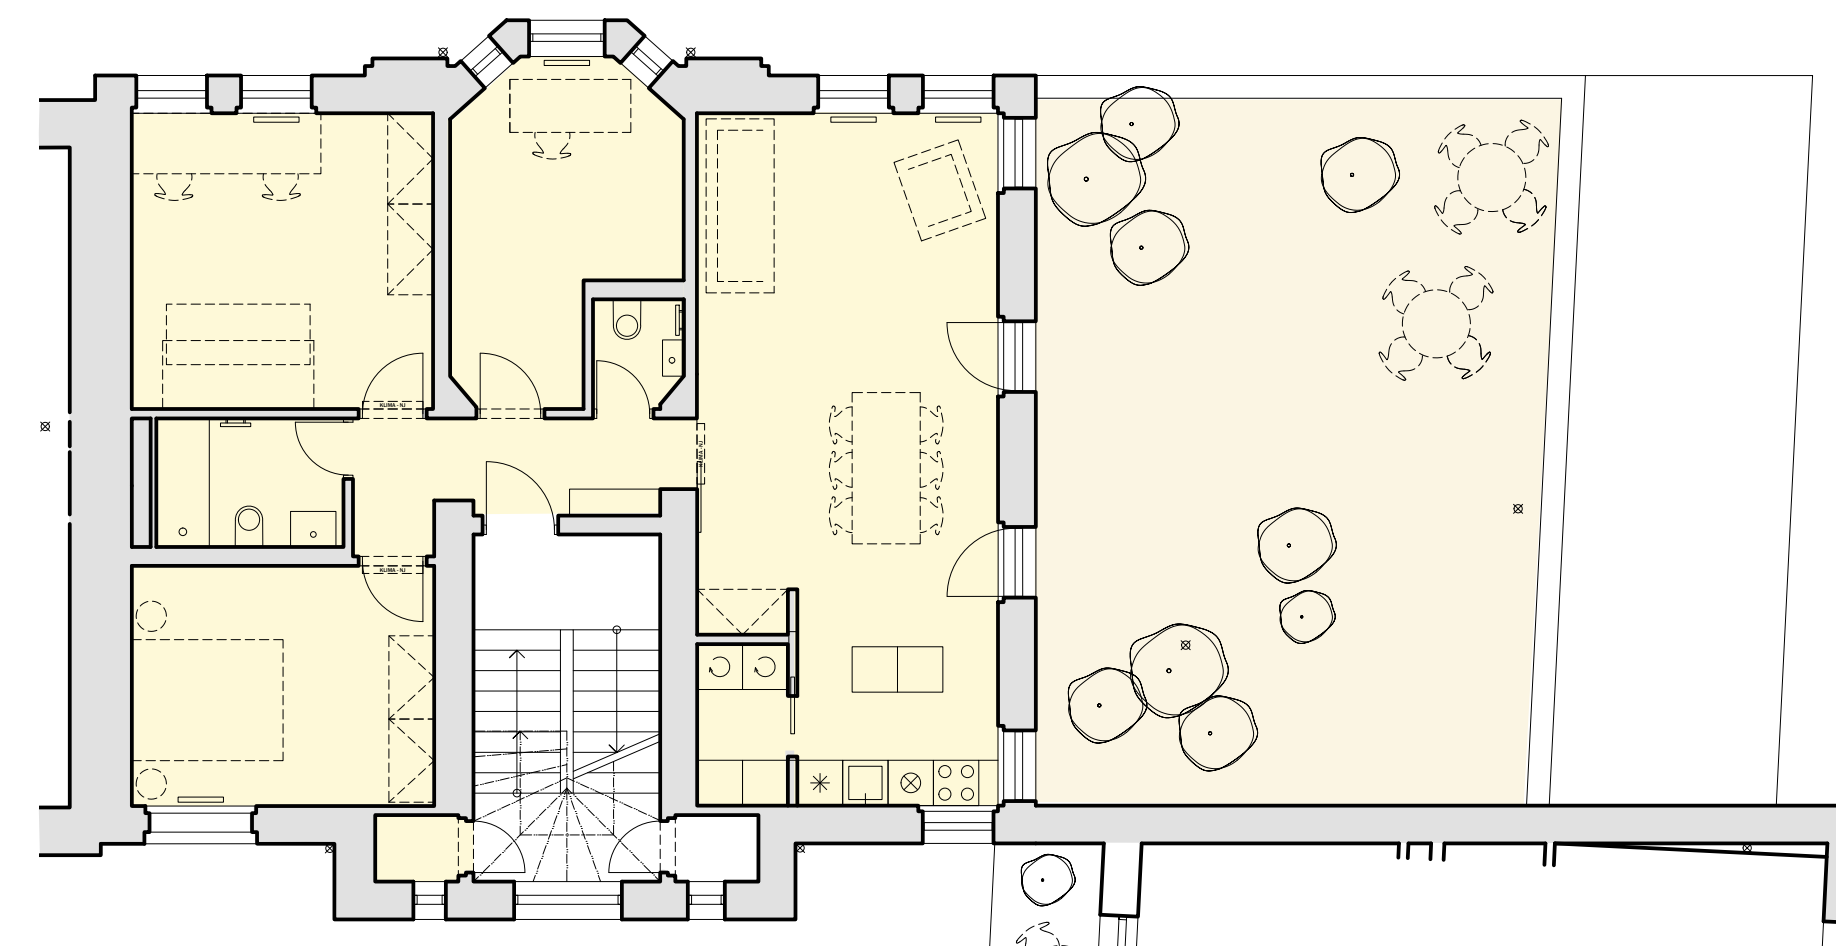

BYT A3

Č.	MÍSTNOST	m ²
A3.21	KUCHYŇ/ JÍDELNA/ OBÝVACÍ POKOJ	33.4
A3.22	PRACOVNA	11.2
A3.23	LOŽNICE	15.5
A3.24	LOŽNICE	12.6
A3.25	KOUPELNA	4.2
A3.26	WC	1.6
A3.27	CHODBA	6.1
A3.28	SPIŽ	2.5

UŽITNÁ PLOCHA CELKEM 87.1

TERASA 62.8

BYT A3 - PERSPEKTIVA

2NP

APT A3
scale 1:100

19